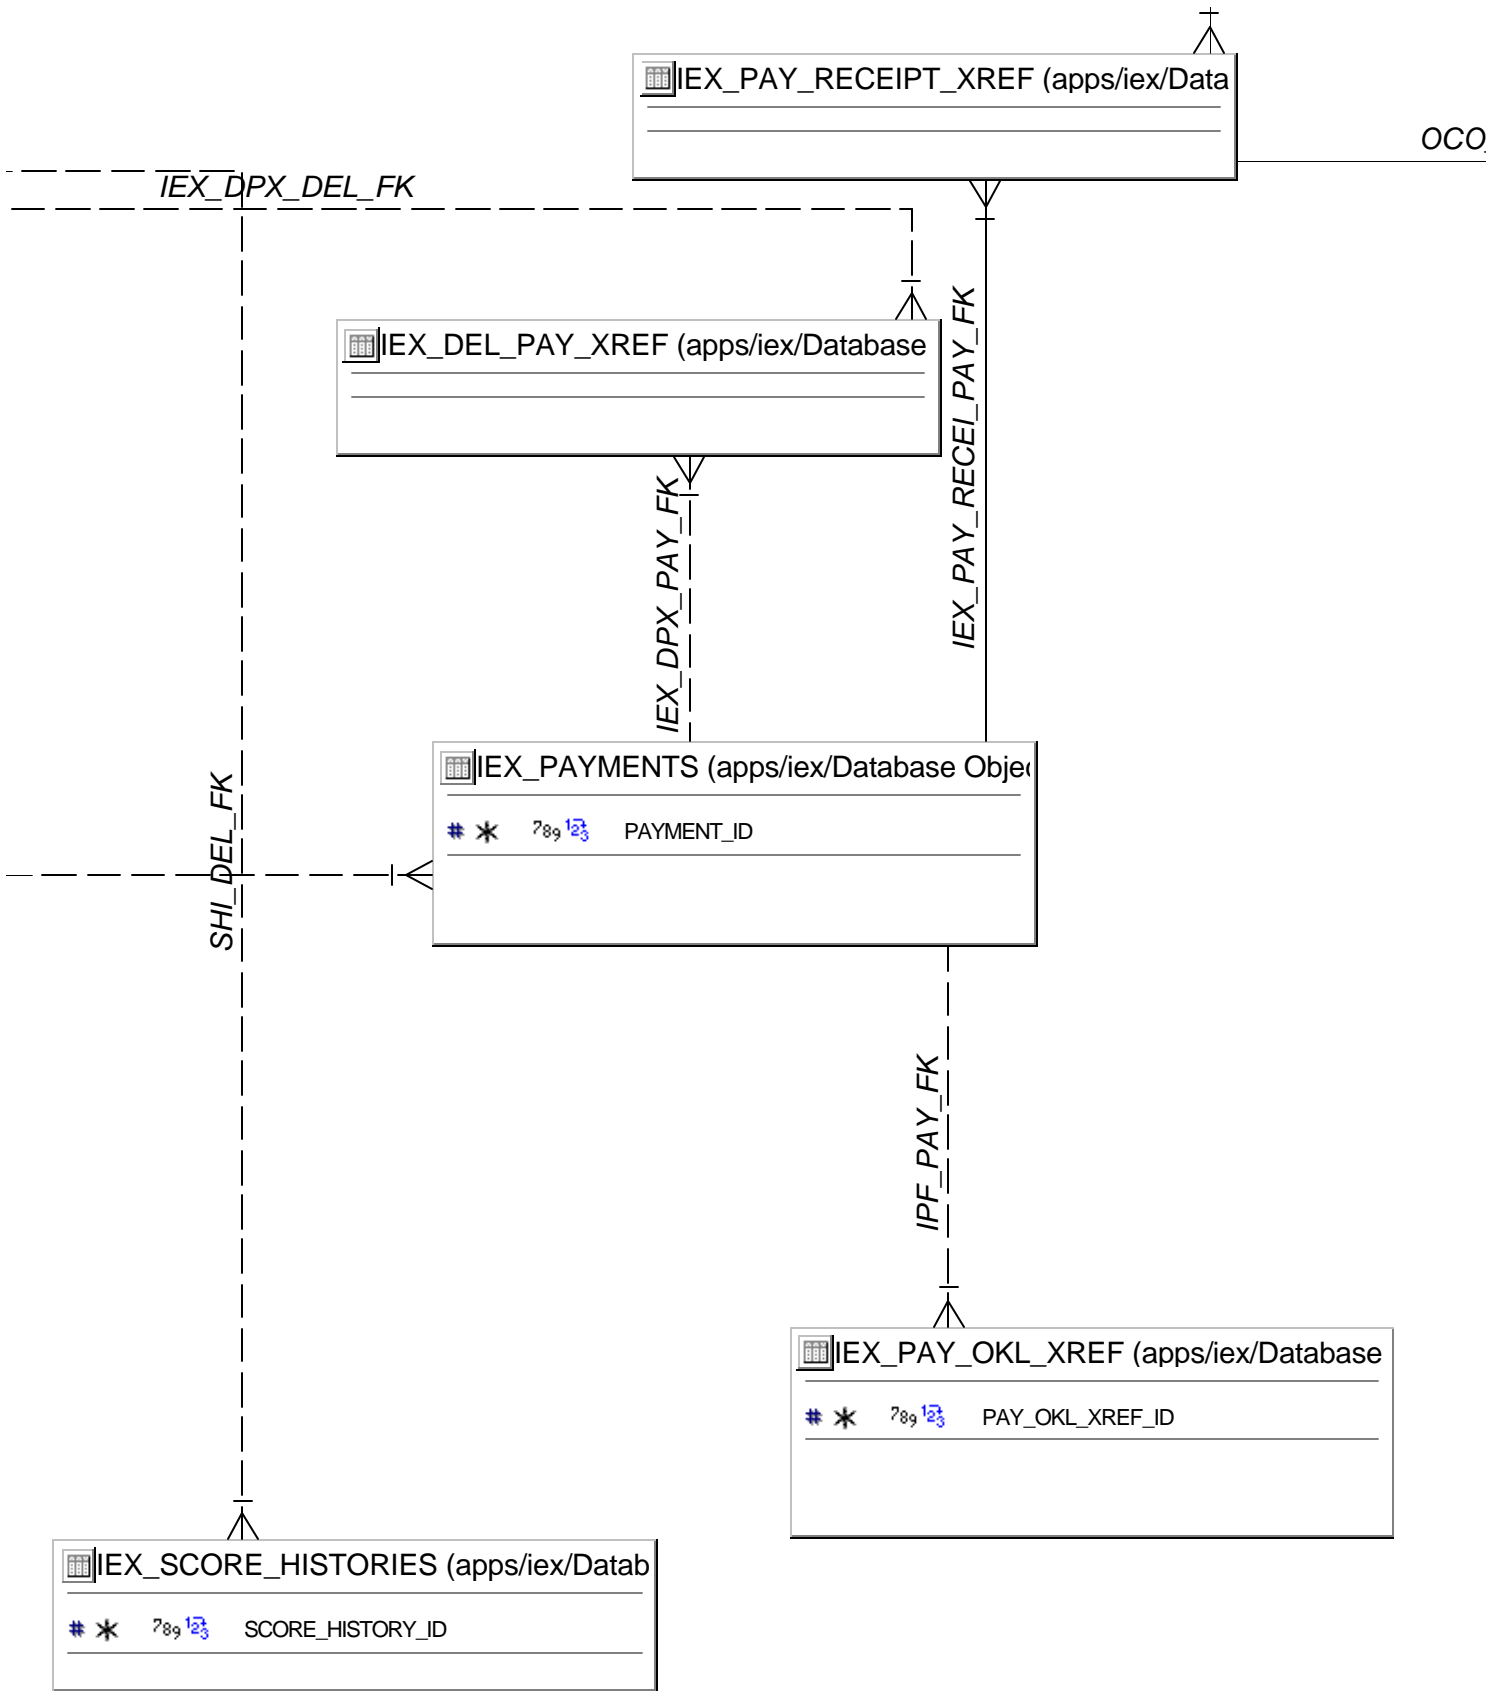

S\_FK1

CEI\_AR\_CASH\_RECE\_FK

PRX\_ACL\_FK

84301\_FK

IEX\_DISPUTES\_DEI

DEL\_ICX\_FK

IEX_CASES_ALL_B (apps/iex/Database Objects)	
# *	789 123 CAS_ID

IEX_CASE_DEFINITIONS (apps/iex/Datab	
# *	789 123 CASE_DEFINITION_ID

IEX_CASE_CONTACTS (apps/iex/Databa:	
# *	789 123 CAS_CONTACT_ID

IEX_CASE_OBJECTS (apps/iex/Database	
# *	789 123 CASE_OBJECT_ID

IEX\_CASE\_OBJECTS\_FK2  
IEX\_ICT\_CAS\_FK

IEX\_CASE\_DEF\_FK1

\_38184335

PRX\_B\_381