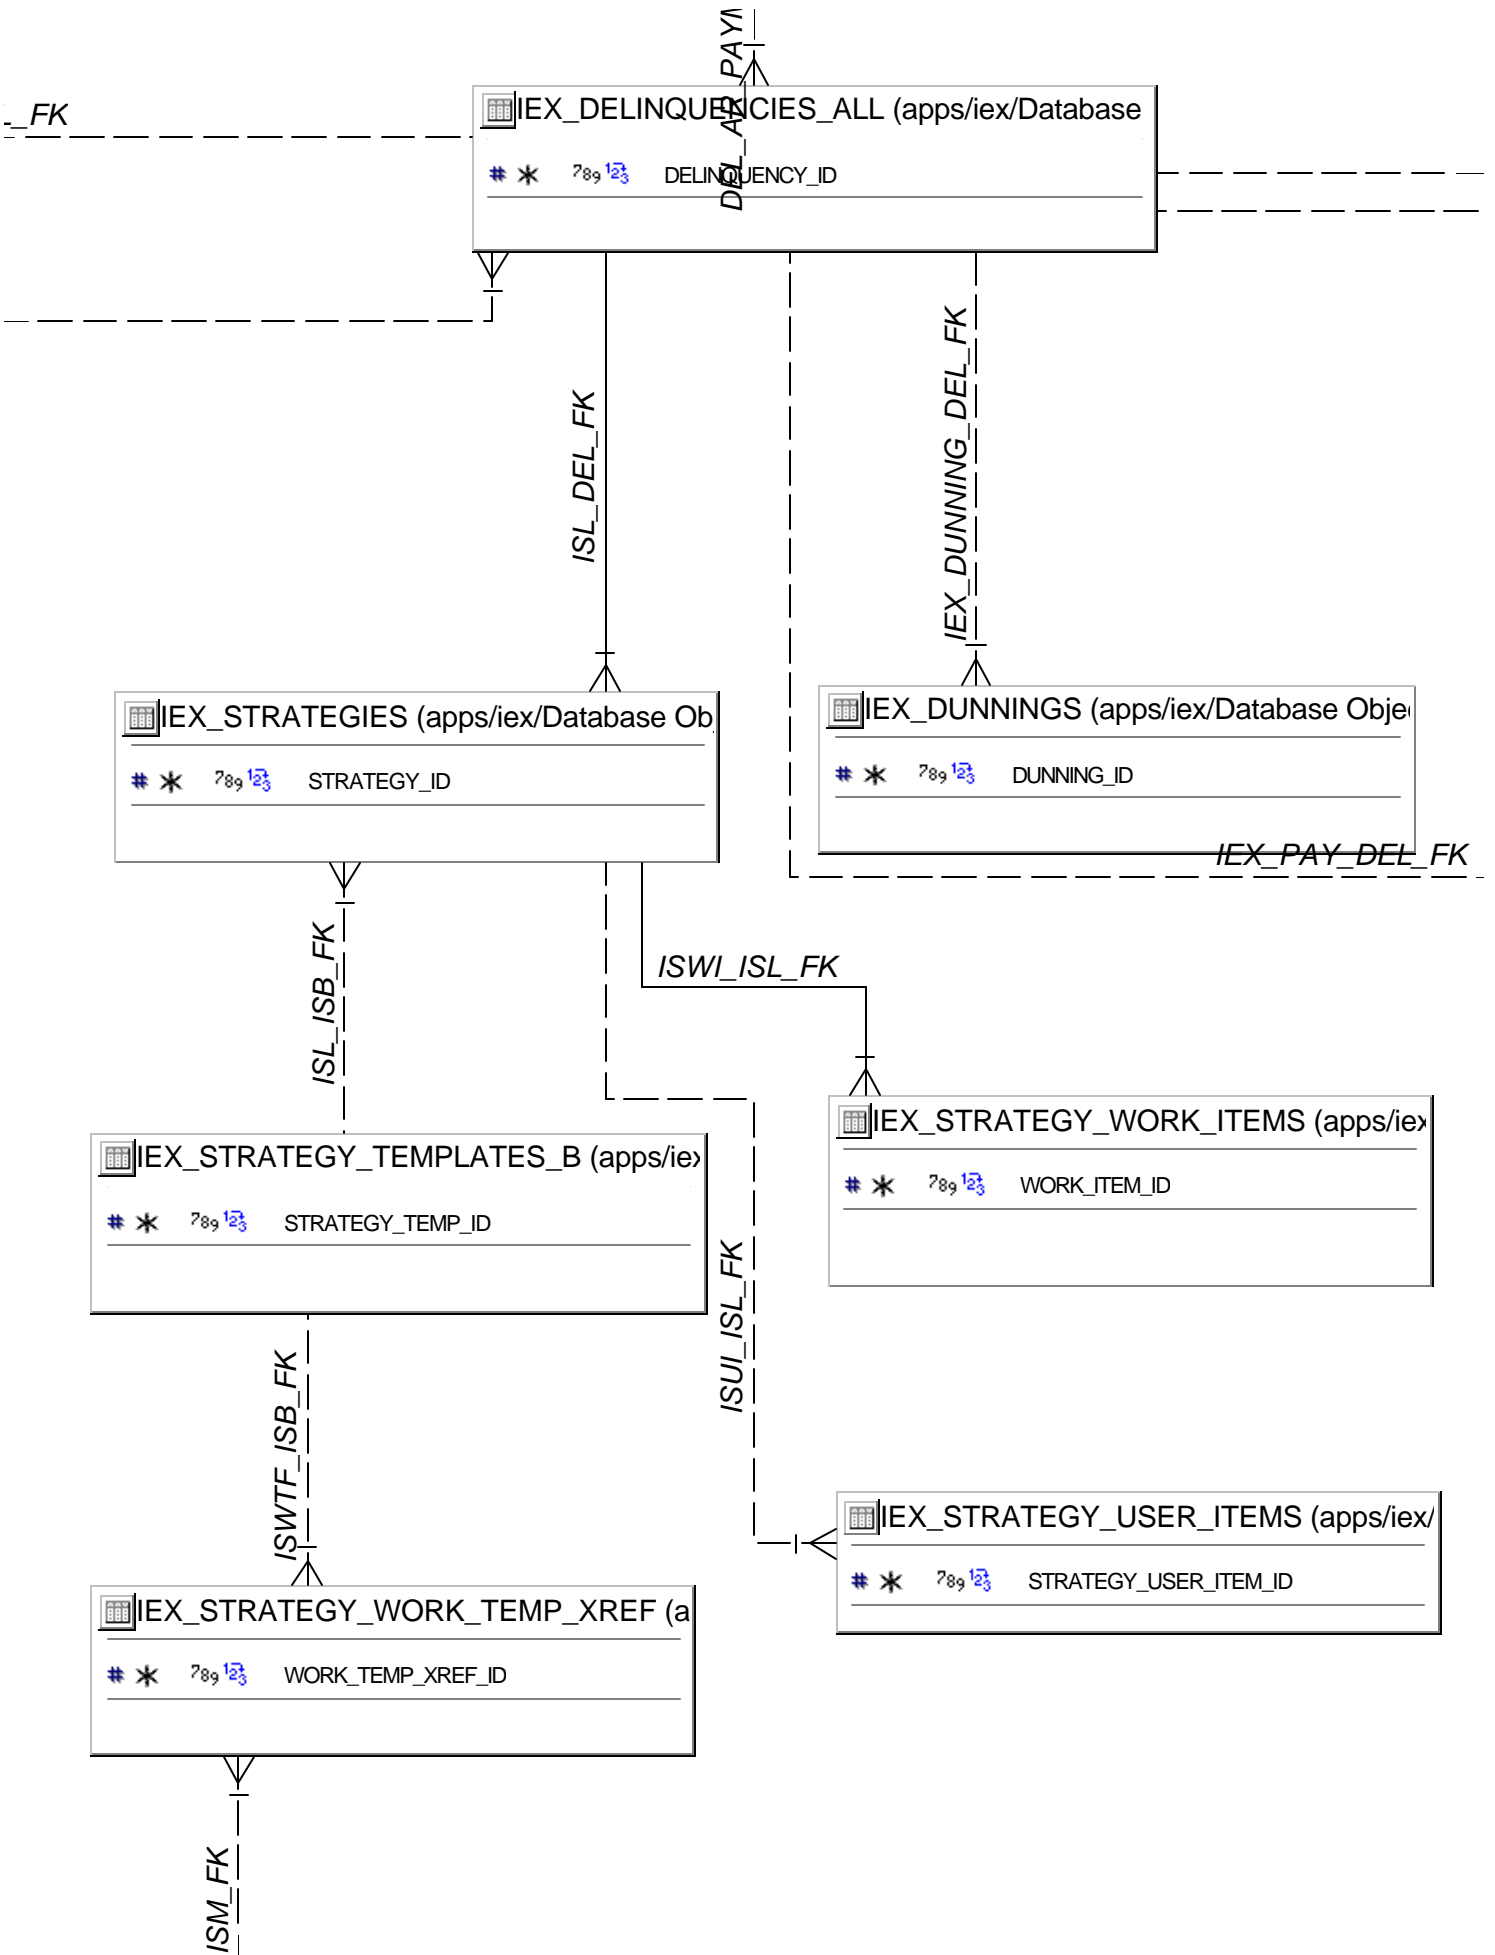

S\_FK1

CEI\_AR\_CASH\_RECE\_FK

PRX\_ACL\_FK

84301\_FK

IEX\_DISPUTES\_DEI

DEL\_ICX\_FK

IEX_CASES_ALL_B (apps/iex/Database Objects)	
# *	789 123 CAS_ID

IEX_CASE_DEFINITIONS (apps/iex/Datab	
# *	789 123 CASE_DEFINITION_ID

IEX_CASE_CONTACTS (apps/iex/Databa:	
# *	789 123 CAS_CONTACT_ID

IEX_CASE_OBJECTS (apps/iex/Database	
# *	789 123 CASE_OBJECT_ID

IEX\_CASE\_OBJECTS\_FK2  
IEX\_ICT\_CAS\_FK

IEX\_CASE\_DEF\_FK1

\_38184335

PRX\_B\_381